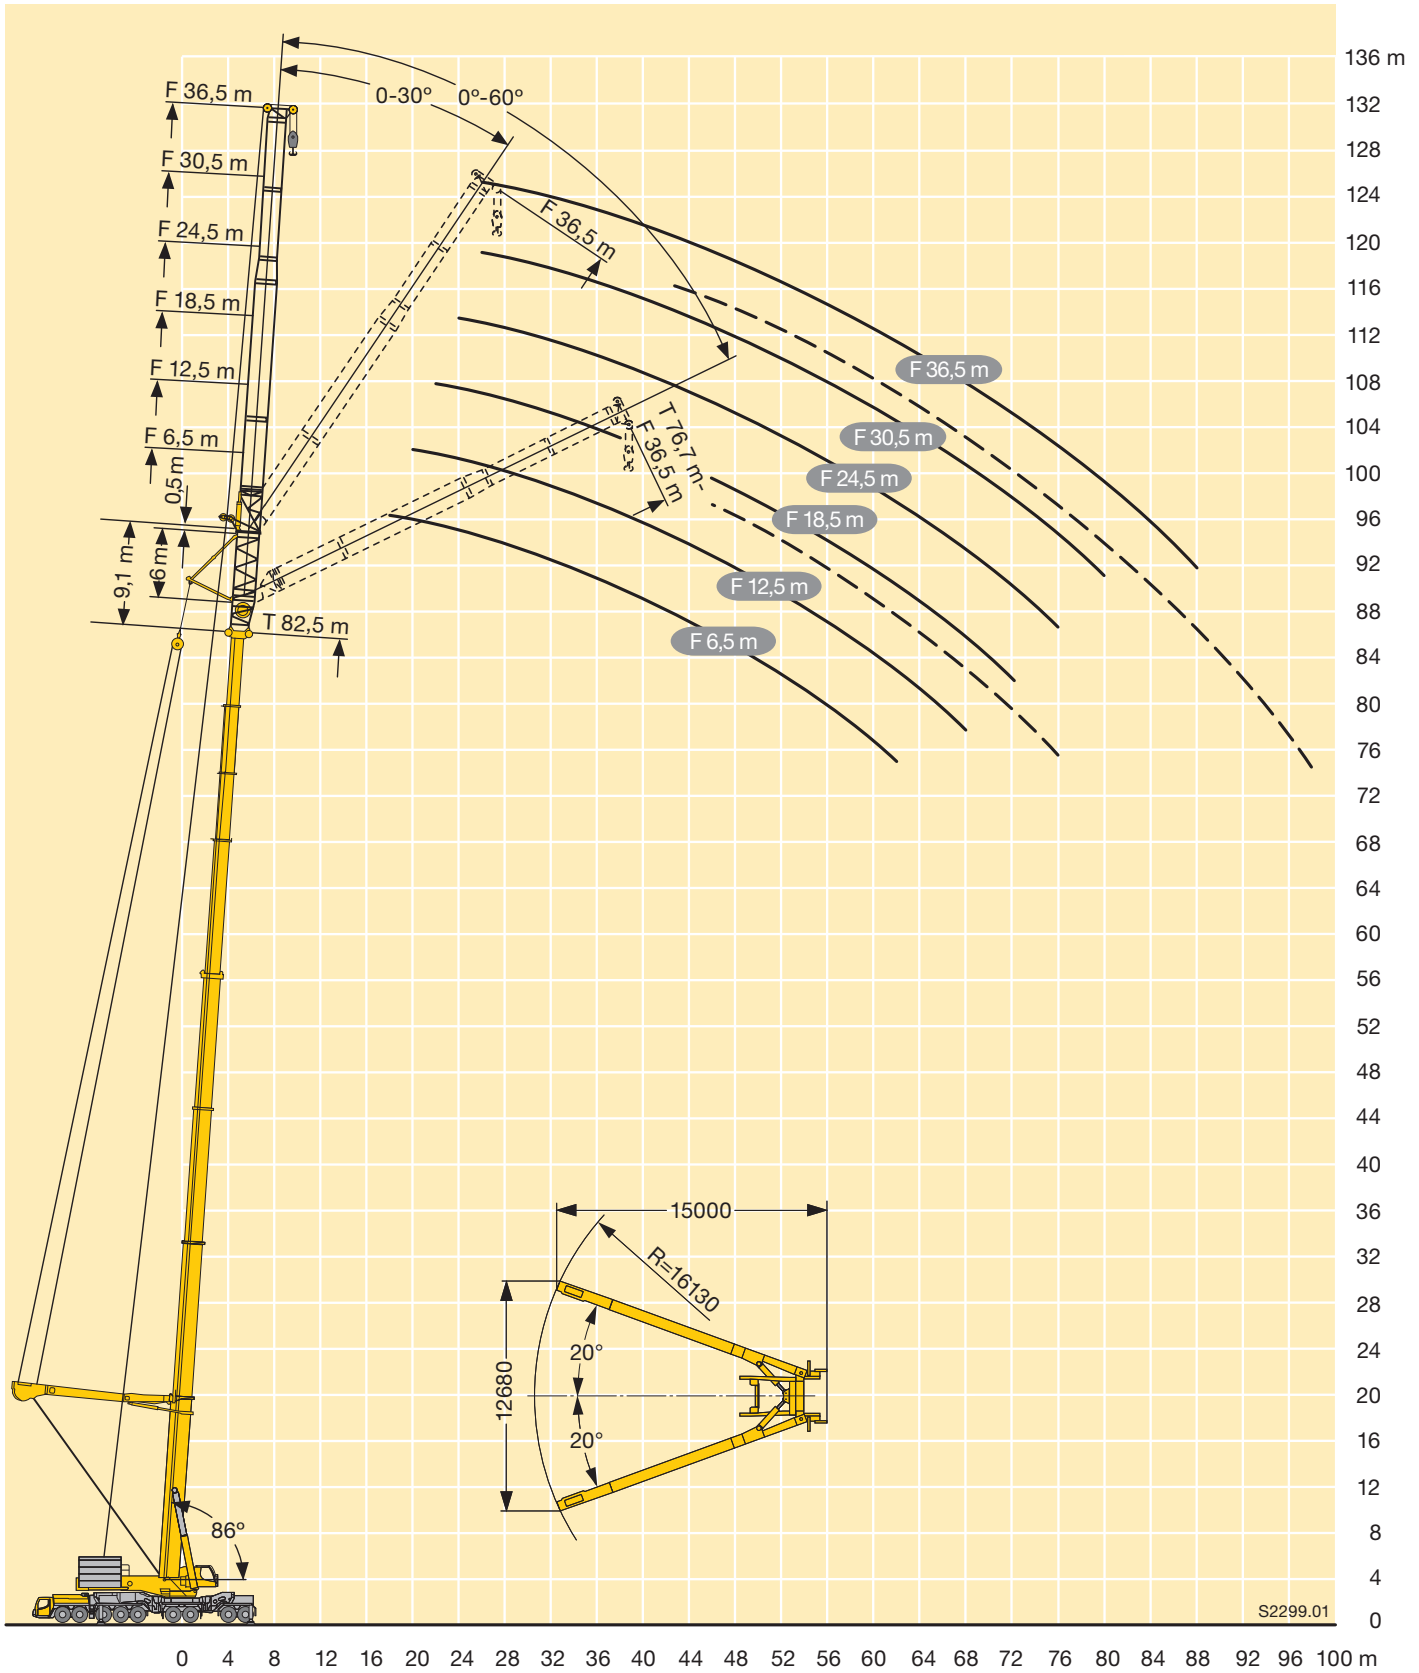

Hubhöhen

Lifting heights

Hauteurs de levage • Altezze di sollevamento
Alturas de elevación • Высота подъема

T7YVEF/ T7YVENZF

m	100 m T7			6 m Y			6 m V			10 m E			10 m V2			6,5 m F NZF			360°			202 t			EN			m			
	47,5 + 19,1 m*			53,3 + 19,1 m*			59,1 + 19,1 m*			65 + 19,1 m*			70,8 + 19,1 m*			76,7 + 19,1 m*			82,5 + 19,1 m*			88,3 + 19,1 m*									
	6,5 m			6,5 m			6,5 m			6,5 m			6,5 m			6,5 m			6,5 m			6,5 m									
	0°	30°	60°	0°	30°	60°	0°	30°	60°	0°	30°	60°	0°	30°	60°	0°	30°	60°	0°	30°	60°	0°	30°	60°	0°	30°	60°	0°	30°	60°	
9	123																														9
10	119			116																											10
12	112	87		109					108																						12
14	105	83	74	103	82				102				102																		14
16	99	80	71	98	79	71	97	78	68	97	78					96															16
18	93	76	69	93	75	69	93	75	68	93	75	68	90	75	68	81	74														18
20	88	73	67	88	73	66	89	73	66	89	73	67	86	73	67	77	72	66													20
22	84	70	64	84	70	64	85	70	65	86	71	65	81	71	65	73	71	65													22
24	81	68	62	81	68	63	82	68	63	83	68	63	77	69	64	66	68	64													24
26	77	65	60	78	65	61	78	66	61	79	67	62	73	67	62	58	65	62													26
28	73	63	59	74	63	59	76	64	60	73	65	60	68	65	61	51	61	61													28
30	70	61	57	71	61	58	72	62	58	67	63	59	63	63	60	43,5	59	59													30
32	67	58	55	68	59	56	66	60	57	62	61	58	58	60	59	38	56	56													32
34	65	56	54	64	58	55	60	59	56	57	59	56	54	56	57	32,5	52	54													34
36	62	55	53	59	56	53	56	57	54	52	54	55	49	52	53	27,7	48	51													36
38	58	53		55	54	52	51	53	53	47,5	50	51	45	47,5	49	22,6	43,5	47													38
40	54	51		51	52		47,5	49,5	51	44	46	47,5	41,5	43,5	45	17,5	38,5	43													40
42	49,5	49,5		47	48,5		43,5	45,5	46,5	40,5	42,5	43,5	37	40	41,5	13,2	31,5	39													42
44	46	47,5		43,5	45		40	42		37	39	40	32,5	37	38	10,8	24,7	33													44
46	42,5	44		40	41,5		37	39		34	36		27,5	33,5	35	8,4	17,8	25,2													46
48	39,5	41		37	38,5		34,5	36		31,5	33		22,8	31	32	6	10,8	17,4													48
50	37	38		34,5	35,5		31,5	33		28,7	30		18	28,3		2,7	8,7	9,6													50
52	34	35		32	33		29,1	30,5		26,3	27,7		15	25,2			6,6														52
54	31,5	32,5		29,5	30,5		26,8	28		24	25,3		12,1	21,5			4,4														54
56	29,1	29,9		27,3	28,3		24,6	25,8		21,9	23,1		9,2	17,8																	56
58	26,9	27,6		25,1	26,1		22,6	23,7		19,9	21,1		6,3	14																	58
60	24,6	25,3		22,8	23,7		20,5	21,6		18,1	19,1			10,2																	60
62	22,4			20,6	21,4		18,4	19,4		16,1	17,2			6,5																	62
64	20,3			18,6	19,3		16,4	17,3		14,1	15,2																				64
66	17,3			16,7	17,3		14,5	15,3		12,2	13,2																				66
68	12,6			14,9			12,7	13,5		10,5	11,4																				68
70				13,3			11,1	11,7		8,9	9,7																				70
72				10,3			9,6			7,3	8,1																				72
74							8,2			5,9	6,5																				74
76							6,8			4,6	5,1																				76
78										3,3																					78

* Adapter · adapter · pièce d'adaptateur · adattatore · adaptador · адаптер

TAB 1780721 / 1780741 / 1780781