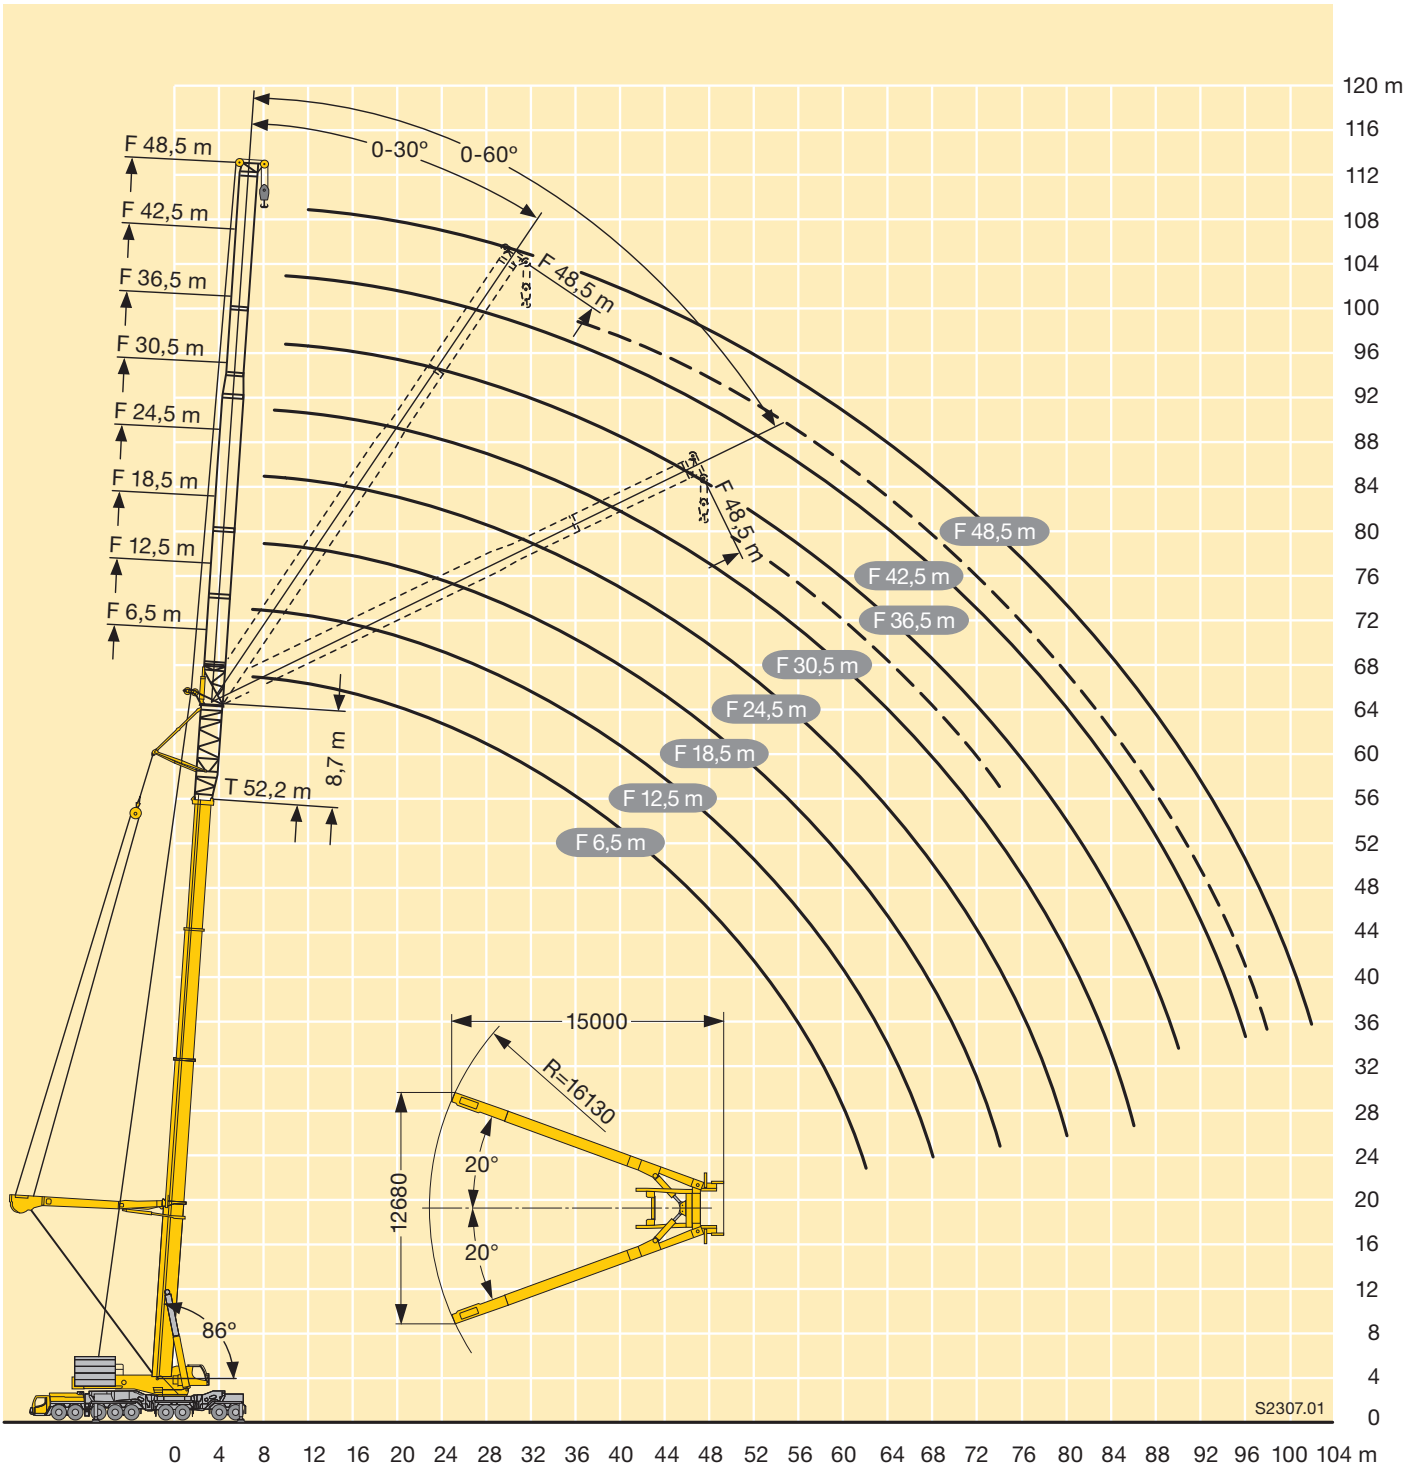

Hubhöhen

Lifting heights

Hauteurs de levage • Altezze di sollevamento
Alturas de elevación • Высота подъема

T3YVEF/ T3YVENZF

S2307.01