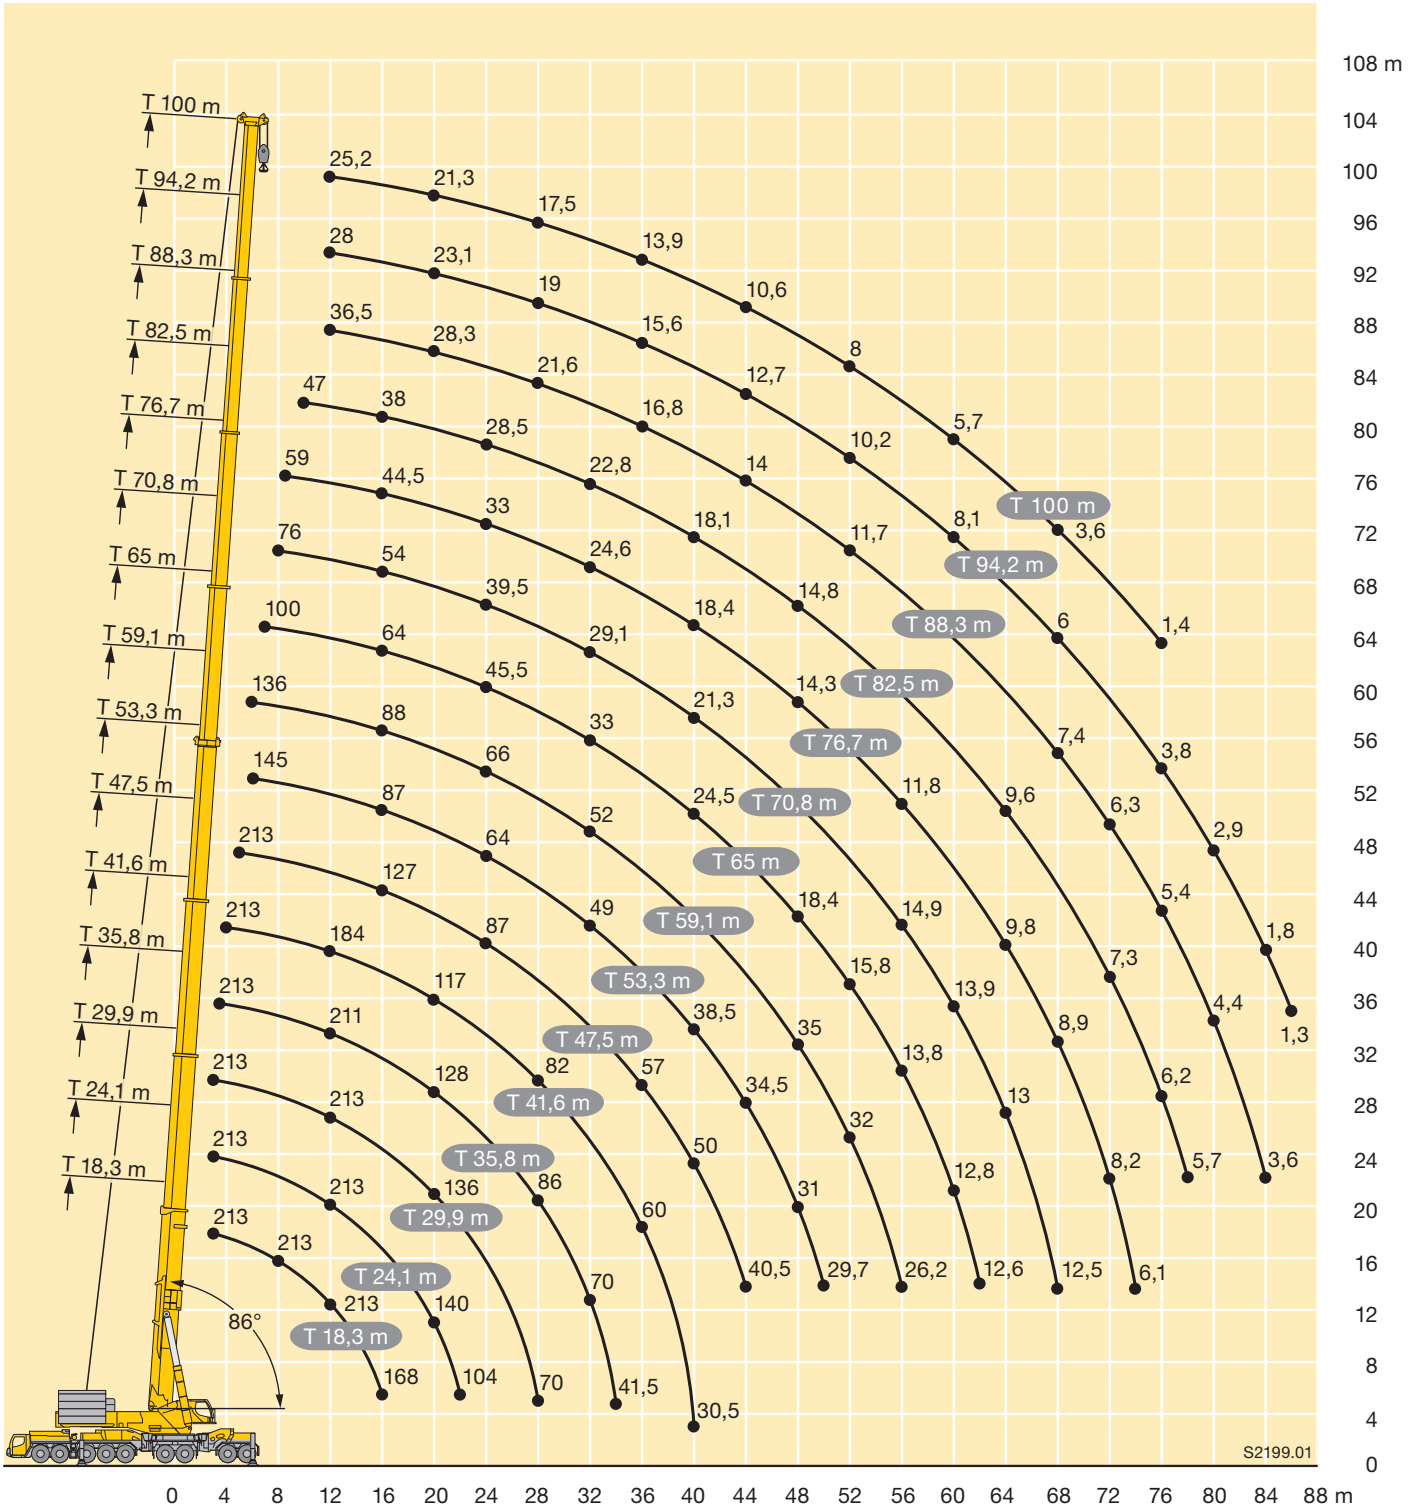

S2199.01

m	18,3 m + 3,1 m*			47,5 m + 3,1 m*			53,3 m + 3,1 m*			59,1 m + 3,1 m*			65 m + 3,1 m*			70,8 m + 3,1 m*			m
	6,5 m			6,5 m			6,5 m			6,5 m			6,5 m			6,5 m			
	0°	30°	60°	0°	30°	60°	0°	30°	60°	0°	30°	60°	0°	30°	60°	0°	30°	60°	
3,5	142																		3,5
4	134																		4
4,5	127																		4,5
5	120																		5
6	109																		6
7	100	70																	7
8	92	66		69			68												8
9	86	63	53	66			65			63									9
10	79	60	51	63			62			61			58						10
12	70	54	48	58	46,5		58	46		57	45,5		54			45			12
14	62	50	45,5	54	43,5	37	53	44	37	53	43,5	37,5	51	42		41,5			14
16	56	46,5		49,5	41	35,5	50	41,5	35,5	50	41	36	48,5	40	35,5	38	38		16
18	51	44		46,5	38,5	34	47	39,5	34,5	47	39	34,5	44,5	38,5	34,5	35	35,5	34	18
20	46,5	41,5		43,5	36,5	33	44	37	33,5	44,5	37,5	33,5	41	37	33,5	32	32,5	33	20
22	43	39,5		40,5	34,5	31,5	41,5	35,5	32	42	35,5	32,5	37,5	35,5	32,5	29,6	30	31	22
24	40			38	32,5	30,5	39,5	33,5	31	40	34	31,5	34,5	34	31,5	27,2	27,7	28,6	24
26	38,5			35,5	31	29,1	37	32	29,8	38	32,5	30,5	32	31,5	30,5	25,1	25,6	26,4	26
28				33,5	29,2	27,9	35	30,5	28,7	36	31	29,3	29,2	29,7	29,5	23,2	23,7	24,2	28
30				31,5	28		33,5	29	27,7	34,5	30	28,3	26,6	27,6	28,3	21,4	21,8	22,3	30
32				29,8	26,7		31,5	27,8	26,8	33	28,8	27,4	24,1	25,5	26,1	19,5	19,9	20,4	32
34				28,3	25,5		29,9	26,8		31,5	27,6	26,6	22,3	23,4	24	17,7	18,3	18,8	34
36				26,8	24,5		28,6	25,7		30	26,6		20,4	21,4	21,9	16,2	16,8	17,2	36
38				25,3	23,6		27,3	24,7		28,8	25,7		18,5	19,5	19,9	14,8	15,4	15,7	38
40				24	22,7		26	23,9		27,7	24,8		16,6	17,9		13,4	13,9	14,3	40
42				22,6	22		24,7	23,1		26,6	24		15,2	16,2		12	12,6	13	42
44				21,3	21,2		23,6	22,3		25,5	23,3		13,9	14,6		10,6	11,4		44
46				20	20,2		22,4	21,6		24,4	22,6		12,5	13,2		9,5	10,1		46
48				18,9	19		21,2	20,9		23,3	21,9		11,1	12		8,4	8,8		48
50				17,7			20	20,1		22,2	21,3		9,9	10,7		7,3	7,8		50
52				16,7			19	19,1		21,2	20,6		8,9	9,4		6,1	6,7		52
54				15,7			18,1			20,1	19,9		7,9	8,4		5	5,6		54
56							17,1			19,1	19		6,9	7,4		3,9	4,5		56
58							16,3			18,3	18,2		5,9	6,3		2,7	3,2		58
60										17,5			5	5,4		1,9	2,2		60
62										16,7			4,2	4,5		1,1	1,3		62
64										16			3,2						64
66													2,2						66
68													1,5						68

* Adapter · adapter · pièce d'adaptateur · adattatore · adaptador · адаптер

TAB 1780081 / 1780101 / 1780141

m	76,7 m + 3,1 m*			82,5 m + 3,1 m*			88,3 m + 3,1 m*			94,2 m + 3,1 m*			100 m + 3,1 m*			m			
	6,5 m			6,5 m			6,5 m			6,5 m			6,5 m						
	0°	30°	60°	0°	30°	60°	0°	30°	60°	0°	30°	60°	0°	30°	60°				
12	36																		12
14	33			26,8															14
16	30,5	31,5		24,8			19,5			10,9			9						16
18	28,2	29,2	30,5	22,9	23,6		18,3	18,4		10,6			8,8						18
20	25,9	26,9	28	21,1	22	22,7	17	17,3	16,8	10,1	10,4		8,5	8,7					20
22	23,8	24,8	25,8	19,4	20,3	21,3	15,7	16,2	16,4	9,6	9,8	10,4	8,1	8,4					22
24	21,8	22,8	23,8	17,8	18,6	19,6	14,4	15,1	15,4	9	9,3	9,8	7,7	7,9	8,4				24
26	20	21	21,8	16,3	17,1	17,9	13,1	13,9	14,4	8,4	8,6	9,1	7,2	7,4	7,9				26
28	18,2	19,2	20	14,8	15,6	16,4	11,9	12,7	13,4	7,8	8	8,5	6,7	6,9	7,4				28
30	16,7	17,7	18,3	13,4	14,2	14,9	10,8	11,5	12,3	7,1	7,4	7,8	6,2	6,4	6,8				30
32	15,3	16,2	16,7	12,3	13	13,5	9,7	10,4	11,2	6,5	6,8	7,2	5,6	5,9	6,3				32
34	13,8	14,7	15,2	11,1	11,8	12,2	8,7	9,4	10,1	5,9	6,1	6,5	4,9	5,4	5,7				34
36	12,4	13,3	13,8	10	10,6	11	7,7	8,4	9	5,2	5,5	5,9	4,1	4,8	5,1				36
38	11,1	12,1	12,4	8,8	9,3	9,8	6,8	7,4	8	4,5	4,9	5,2	3,4	4,1	4,4				38
40	10	10,9	11,1	7,6	8,3	8,7	5,5	6,4	7	3,7	4,2	4,6	2,8	3,4	3,7				40
42	8,9	9,7	9,9	6,7	7,4	7,6	4,3	5,2	6,1	3,1	3,5	3,9	2,2	2,9	3,1				42
44	7,9	8,6	8,8	5,7	6,4	6,6	3,1	4,1	4,8	2,6	3	3,2	1,7	2,3	2,4				44
46	6,8	7,6		4,5	5,2	5,5	2,5	3,1	3,7	2	2,4	2,6	1,1	1,7	1,8				46
48	5,8	6,7		3,3	4,1	4,3	1,8	2,3	2,7	1,5	1,9	2	1,2	1,2					48
50	4,7	5,7		2,4	3		1,1	1,6	2	1,1	1,3	1,5							50
52	3,5	4,5		1,7	2,3			1,1	1,3			1							52
54	2,4	3,3		1,3	1,6														54
56	1,6	2,3																	56
58		1,5																	58

* Adapter · adapter · pièce d'adaptateur · adattatore · adaptador · адаптер

TAB 1780081 / 1780101 / 1780141