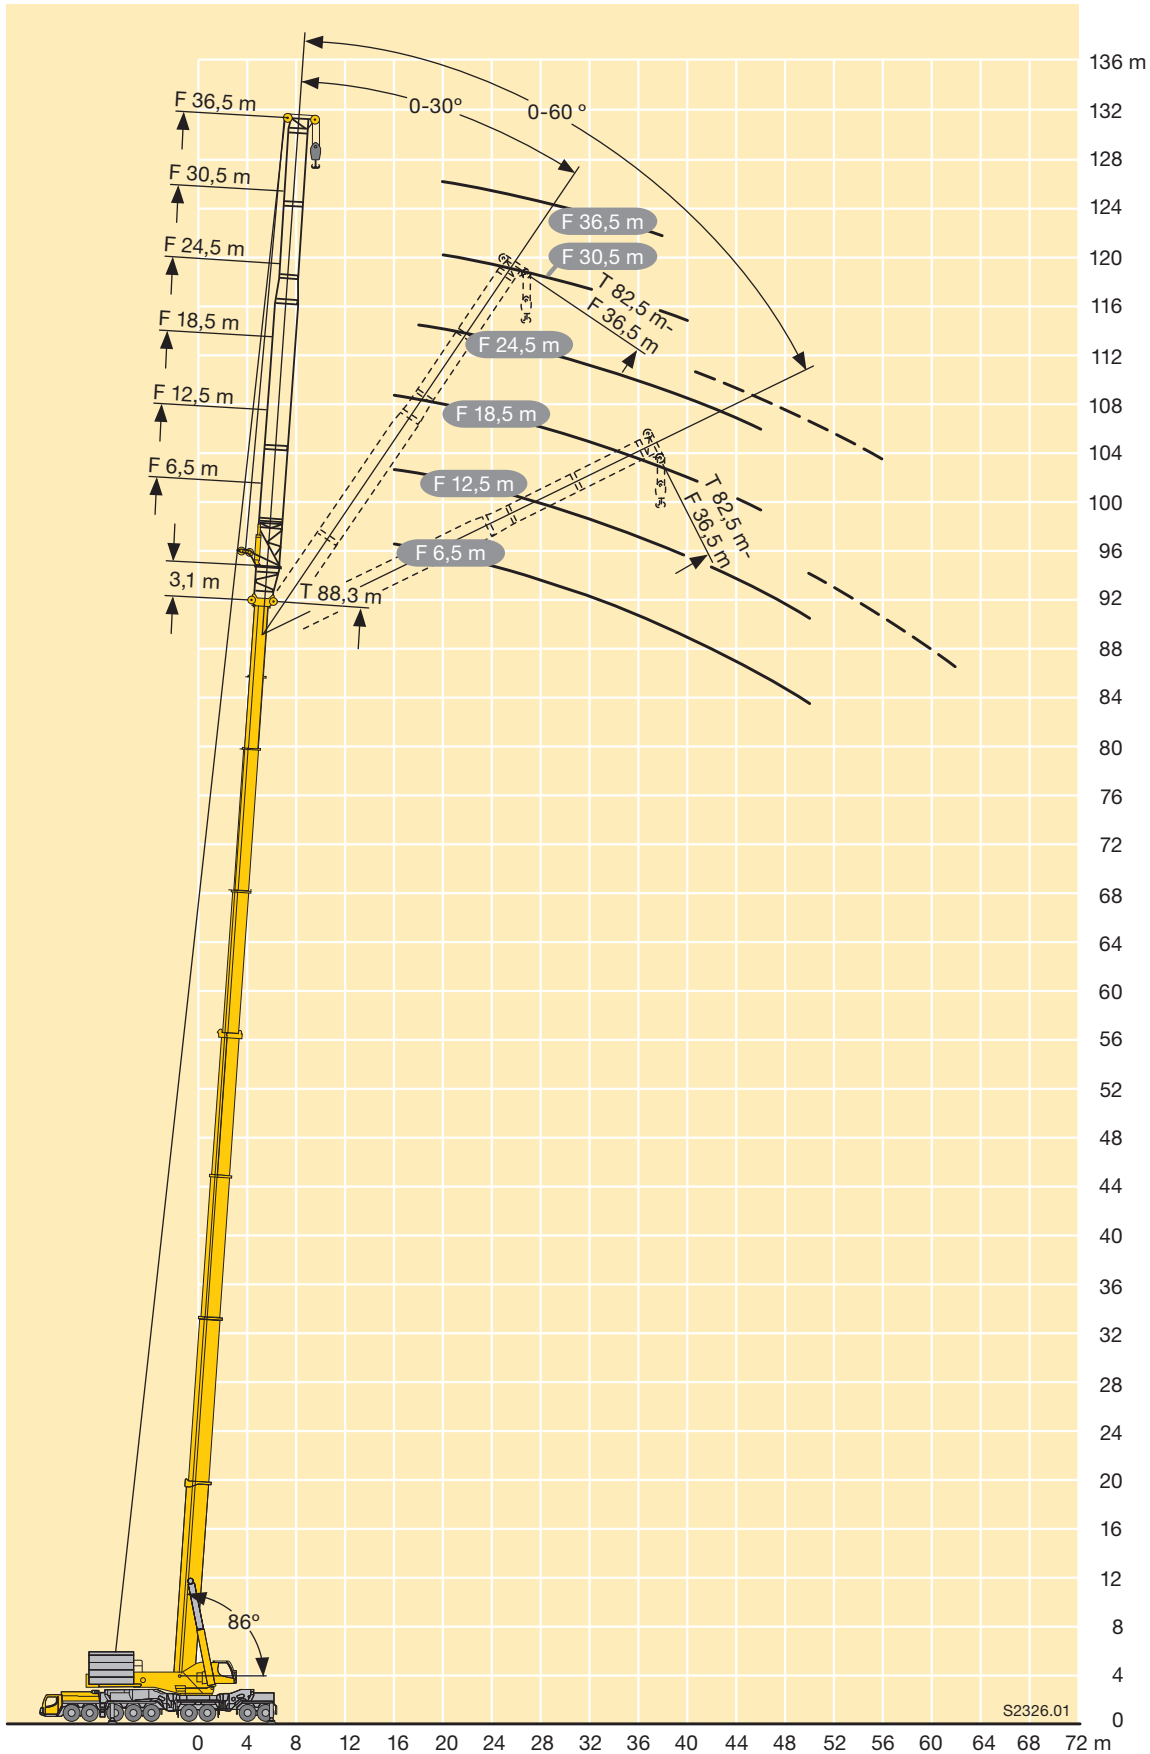

35,8 m	41,6 m	47,5 m	53,3 m	59,1 m	65 m	70,8 m	76,7 m	82,5 m	88,3 m	94,2 m	100 m	
5	213												5
6	213	213	213	213									6
7	213	213	213	213	206	192							7
8	213	213	213	209	213	193							8
9	213	213	211	203	208	201	164						9
10	213	213	206	197	202	196	178	127					10
12	213	204	196	187	192	186	171	147	106				12
14	209	196	187	178	182	177	161	139	119	95			14
16	186	188	179	170	173	167	149	131	113	93	74		16
18	166	169	170	162	156	149	137	124	107	89	71	62	18
20	148	151	152	149	140	134	128	117	101	85	68	60	20
22	131	135	137	134	131	124	118	110	96	81	66	57	22
24	117	121	123	122	119	114	107	101	91	77	63	55	24
26	105	109	111	111	109	106	100	92	86	73	61	54	26
28	95	99	101	101	100	98	92	84	82	70	58	52	28
30	86	90	92	93	92	90	88	79	76	67	56	50	30
32	74	82	84	85	85	84	82	76	70	64	54	48,5	32
34	45	76	78	78	79	78	76	73	66	61	52	47	34
36		70	72	72	73	72	71	69	63	58	50	45	36
38		58	66	67	67	68	66	64	61	56	48,5	43,5	38
40		31	61	62	63	63	62	60	58	53	47	42	40
42			57	58	58	58	58	57	55	51	45,5	41	42
44			45,5	54	54	55	55	53	52	48,5	44	39,5	44
46				50	51	51	51	50	48,5	46,5	42,5	38,5	46
48				45	47,5	47,5	48	47	45,5	43,5	41	37,5	48
50				35	44,5	44,5	45	44	42,5	41	39,5	36	50
52					42	42	42	41,5	39	38,5	37	34,5	52
54					36,5	39,5	39,5	39	36,5	36,5	35	31,5	54
56					27,4	36,5	37	36,5	34,5	34,5	33	29	56
58						34,5	34,5	34	32	32,5	31	26,4	58
60						28,6	32	31,5	30	30,5	29,1	23,8	60
62						20,6	30	29,6	27,7	28,1	27,3	21,1	62
64							27,7	27,5	25,7	26,1	25,3	18,5	64
66							22,4	25,6	24,1	24,2	23,4	17	66
68								23,9	22,5	22,5	21,6	15,9	68
70								21,4	20,9	20,8	20	14,8	70
72								16,7	19,3	19,3	18,4	13,7	72
74									17,8	17,8	17	12,6	74
76									16,3	16,4	15,6	11,5	76
78									11,9	15,1	14,3	10,4	78
80										13,9	13,1	9,5	80
82										11,2	11,9	8,6	82
84										7,2	10,8	7,7	84
86											9,7	6,8	86
88											7	5,9	88
90												5	90
92												4,1	92

TAB 1780131