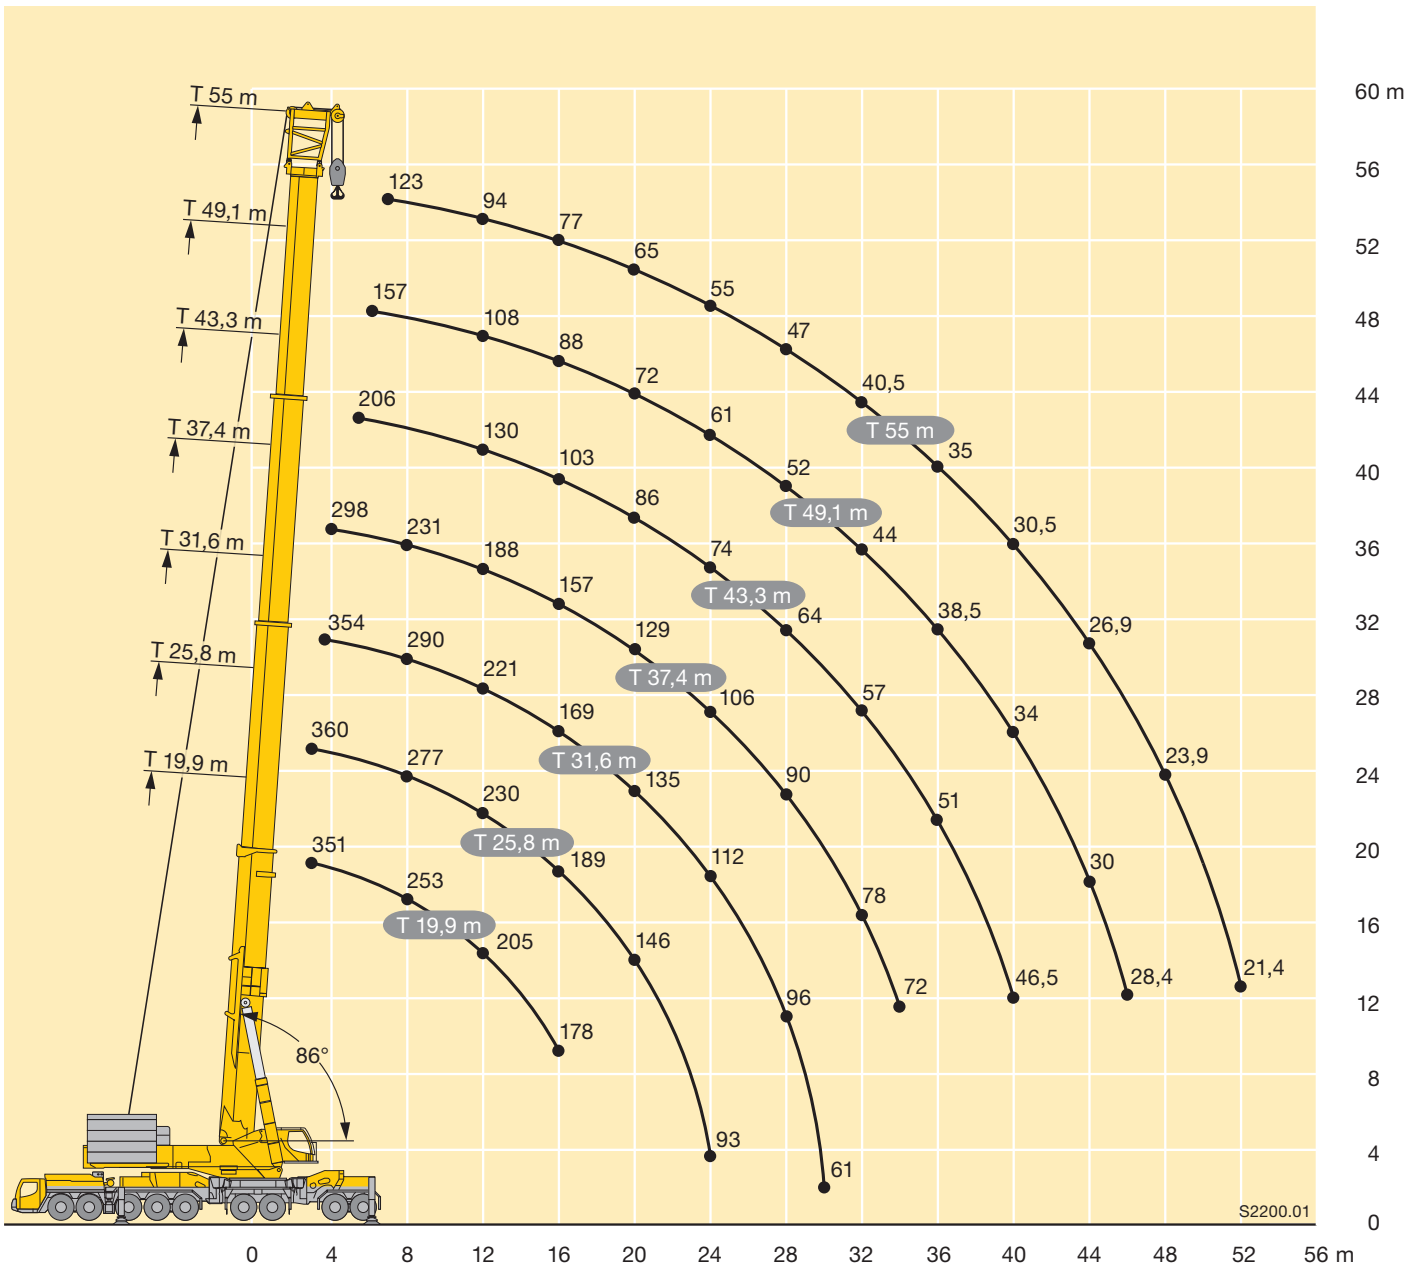

TAB 1781729

Hubhöhen

Lifting heights

Hauteurs de levage • Altezze di sollevamento

Alturas de elevación • Высота подъема

T3

m	17,2 m + 4,2 m*																		m	
	18 m ¹⁾			24 m			30 m			36 m			42 m			48 m				
	86°	76°	66°	86°	76°	66°	86°	76°	66°	86°	76°	66°	86°	76°	66°	86°	76°	66°		
9	192																			9
10	177			173																10
12	156			150			144													12
14	144			134			128			121										14
16	141	130		123			116			111			100							16
18	141	116		117	118		107			101			93			85				18
20		111		115	104		101	104		94			88			80				20
22		111	100	115	96		97	94		88	94		83			76				22
24			92	115	92	95	95	86		84	85		78			72				24
26			92		91	84	95	81		81	78		76	74		69				26
28					91	78	95	77	78	80	73		73	69		66	67			28
30						75	95	76	71	80	69		72	65		64	62			30
32								76	66	80	66	67	71	62		62	59			32
34								76	64	80	65	62	71	60		61	56			34
36									64	80	65	58	71	58	56	61	53			36
38											65	55	71	58	52	60	51	52		38
40											65	54	71	58	50	60	50	48,5		40
42												54	62	58	48,5	60	49,5	45,5		42
44													54		58	48	49	43,5		44
46															48	57	49	42		46
48															48	52	49	41,5		48
50															48		49	41		50
52																		41		52
54																		41		54
56																		41		56