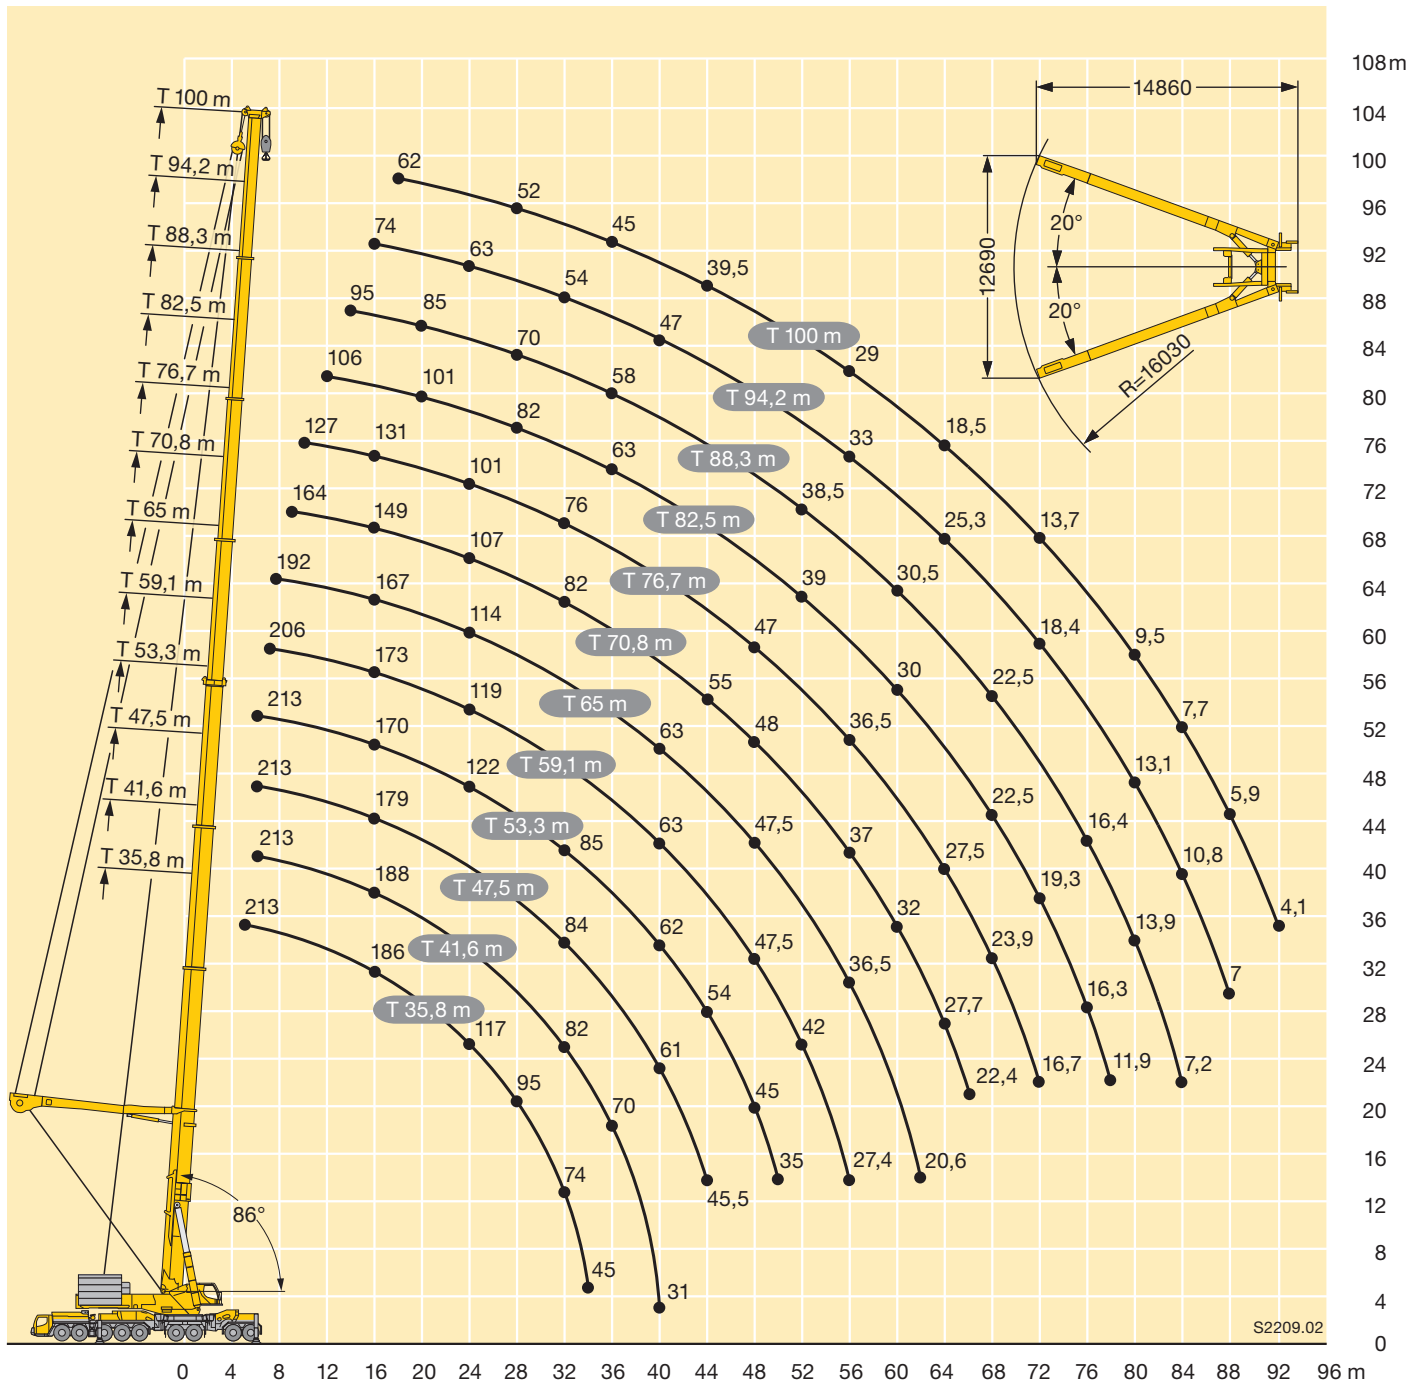

Hubhöhen

Lifting heights

Hauteurs de levage • Altezze di sollevamento

Alturas de elevación • Высота подъема

T7Y

S2209.02

		100 m T7			6 m V			6,5 m E			6,5 m F NZF			360°			202 t			EN							
		47,5 m + 9,1 m*			53,3 m + 9,1 m*			59,1 m + 9,1 m*			65 m + 9,1 m*			70,8 m + 9,1 m*			76,7 m + 9,1 m*			82,5 m + 9,1 m*							
		6,5 m			6,5 m			6,5 m			6,5 m			6,5 m			6,5 m			6,5 m							
		0°	30°	60°	0°	30°	60°	0°	30°	60°	0°	30°	60°	0°	30°	60°	0°	30°	60°	0°	30°	60°	0°	30°	60°	m	
8	166																								8		
9	163				163																				9		
10	160				160			159																	10		
12	154	109			155	109		154				151													12		
14	149	107	75		151	107	75	150	107			143				125									14		
16	145	105	75		146	105	75	145	105	74		129	105	74		117	102			86					16		
18	141	103	74		142	104	74	134	104	74		116	103	74		107	103	74		78	94			71	18		
20	135	102	73		129	102	73	123	102	73		106	102	73		97	102	73		70	94	73		65	20		
22	122	101	73		116	101	73	111	101	73		96	101	73		89	99	73		63	89	73		59	75	22	
24	110	99	72		105	100	73	100	99	73		88	97	72		81	90	73		57	84	73		54	71	72	24
26	100	98	72		96	99	72	91	95	72		80	89	72		74	82	72		51	78	72		48,5	67	69	26
28	91	94	72		87	91	72	83	86	72		73	82	72		68	75	72		45,5	70	72		44,5	61	66	28
30	84	86	72		80	83	72	76	79	72		68	75	72		62	69	71		41	63	68		40	56	62	30
32	77	79			74	76	72	70	73	72		62	68	70		57	64	66		37,5	56	63		36,5	50	57	32
34	71	73			68	70	71	64	67	68		58	63	65		51	58	61		33,5	50	58		33	45,5	52	34
36	65	67			62	64		59	61	63		54	58	60		45,5	53	56		29,7	44	51		30	41,5	46,5	36
38	60	62			58	59		54	57			49,5	53	55		41,5	49	51		25,9	38,5	45		27,3	37	41,5	38
40	55	57			53	55		50	52			45,5	48,5	50		38	45	47		22,7	34	39		24,4	33	36,5	40
42	51	52			49	51		46,5	48			41,5	45			34	41	43		20,2	29,7	34		21,6	29,1	32,5	42
44	47	48			45,5	47		43	44,5			37,5	41,5			30,5	37,5	39		17,7	25,3	28,9		18,9	26,1	28,6	44
46	43,5	44,5			42	43,5		39,5	41			35	38			26,9	35			15,1	21,6	24,6		16,9	23,1	25,1	46
48	40	41			38,5	40		36,5	38			32,5	34,5			24,4	32			12,6	18,7			15	20,1	21,8	48
50	37	38			35,5	36,5		33,5	35			29,8	32			21,9	28,9			10,3	15,9			13	17,2	18,8	50
52	34	35			33	34		31	32			27,1	29,3			19,4	26,2			8,6	13			11	15,1	16	52
54	31,5				30,5	31		28,5	29,7			24,5	26,7			16,9	23,1			6,8	10,1			9	13		54
56	28,7				27,5	28,3		25,7	26,8			22,3	24,1			14,5	20,1			5,1	8			7,5	10,9		56
58	22,7				25	25,6		23,2	24,1			20,5	22,1			12,3	17,1			2,6	6			6,1	8,8		58
60					22,6			20,8	21,6			18,7	20			10,7	14,1				3,8			4,7	6,9		60
62					19,8			18,6	19,3			16,8	17,7			9	12							2,8	5,4		62
64					14,6			16,6				14,7	15,5			7,3	9,9								3,9		64
66								14,7				12,8	13,5			5,7	7,7								2		66
68								12,1				11	11,6			4	5,7										68
70								7,3				9,4				2,6	4,1										70
72												7,8				1,7	1,9										72
74												5,2				1											74

* Adapter · adapter · pièce d'adaptateur · adattatore · adaptador · адаптер

TAB 1780681 / 1780581 / 1780621

		100 m T7			6 m V			6,5 m E			6,5 m F NZF			360°			202 t			EN					
		88,3 m + 9,1 m*			94,2 m + 9,1 m*			100 m + 9,1 m*																	
		6,5 m			6,5 m			6,5 m																	
		0°	30°	60°	0°	30°	60°	0°	30°	60°															
20	47																							20	
22	42,5																			25,3					22
24	38																			22,4	31,5				24
26	34,5																			19,7	28,1		33,5		26
28	30,5																			17,3	24,8		29,8		28
30	27,5																			15	21,7		26,3		30
32	24,5																			13	18,9		23,1		32
34	21,8																			11	16,2		19,9		34
36	19,3																			9,3	13,9		16,8		36
38	17,2																			7,6	11,6		14,2		38
40	15,1																			6,1	9,9		11,7		40
42	13																			4,6	8,2		9,5		42
44	10,9																			3,1	6,5		7,5		44
46	8,8																			2	4,3		5,3		46
48	7,4																				2,5		3		48
50	5,9																				1,9				50
52	4,1																				1,2				52
54	2,3																								54
56																									56
58																									58

* Adapter · adapter · pièce d'adaptateur · adattatore · adaptador · адаптер

TAB 1780681 / 1780581 / 1780621