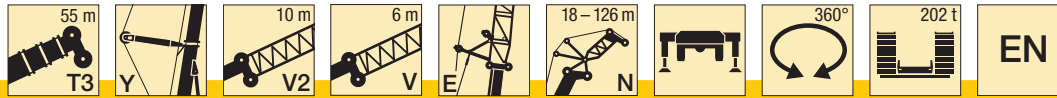

m	28,9 m + 20,2 m*																					m		
	48 m			54 m			60 m			66 m			72 m			78 m			84 m					
	86°	76°	66°	86°	76°	66°	86°	76°	66°	86°	76°	66°	86°	76°	66°	86°	76°	66°	86°	76°	66°			
20	97																						20	
22	95			81																			22	
24	92			81			65																24	
26	89			79			65			56				45,5									26	
28	87			77			65			56				45,5			38				31		28	
30	85			75			65			55				45,5			38				31		30	
32	82			74			64			55				45,5			38				31		32	
34	78			72			63			54				45			37,5				31		34	
36	75	72		71			62			53				44,5			37,5				31		36	
38	72	68		70	67		61			52				44			37,5				31		38	
40	68	64		69	64		60	61		51				43,5			37				30,5		40	
42	65	61		68	60		59	58		51				42,5			36,5				30		42	
44	63	57		67	57		58	55		50	51			42			36				29,8		44	
46	60	54		64	54		57	53		49	50			41,5	42,5		35,5				29,3		46	
48	57	52		60	52		56	51		48,5	49			40,5	42		35	35,5			28,8		48	
50	55	49		58	49		55	48,5		48	46,5			40	41,5		34,5	35			28,3	29	50	
52		47	39	55	47		54	46		47,5	44,5			39,5	41		34	34,5			27,8	28,5	52	
54		45	37	52	44,5	36,5	52	44		47	43			39	40,5		33,5	34,5			27,3	28,1	54	
56		43	35,5	49,5	42,5	35	49,5	42		46	41			38,5	40		33	34			26,8	27,7	56	
58		41	34	41	33,5		47,5	40	32,5	44,5	39,5			38	38		32,5	33,5			26,3	27,3	58	
60			32,5	39	32		45,5	38,5	31	43	38			37	37		32	33			25,9	26,9	60	
62			31	37,5	30,5		43,5	36,5	29,6	41,5	36	28,8		36,5	35,5		31,5	33			25,5	26,5	62	
64			29,6	36	29,1		35	28,3		39,5	34,5	27,6		35,5	34	26,7	31	32,5			25,1	26,1	64	
66			28,4		27,8		34	27		37,5	33	26,4		34,5	33	25,6	30	31			24,6	25,7	66	
68					26,6		32,5	25,9		32	25,2			33,5	31,5	24,6	29,3	30	22,8		24,2	25,4	68	
70					25,5		31	24,8		30,5	24,2			32	30	23,6	28,4	28,9	21,9		23,7	25,1	70	
72					24,5			23,8		29,3	23,1			30	29	22,6	27,6	27,9	21		23,2	24,8	19,8	72
74								22,8		28,2	22,1			28,2	27,8	21,7	26,4	26,9	20,1		22,6	24,4	18,9	74
76								21,8		27,1	21,2			26,7	20,8		25,1	25,8	19,2		22,1	24,2	18,1	76
78								20,9			20,3			25,7	20		23,8	24,8	18,4		21,5	23,9	17,3	78
80											19,5			24,7	19,2		22,2	23,8	17,7		20,4	23	16,6	80
82											18,7			23,7	18,4		22,9	17	19,4		19,4	22,2	15,9	82
84											17,9				17,6		22	16,3	18,4		21,4	21,4	15,2	84
86															16,9		21,1	15,6	17		20,6	14,6	86	
88															16,2		20,3	15			19,8	13,9	88	
90															15,5			14,4			19	13,3	90	
92																		13,8			18,2	12,8	92	
94																		13,2			17,5	12,2	94	
96																		12,7				11,7	96	
98																						11,2	98	
100																						10,7	100	

* Adapter · adapter · pièce d'adaptateur · adattatore · adaptador · адаптер

TAB 1783868 / 1783873 / 1783878