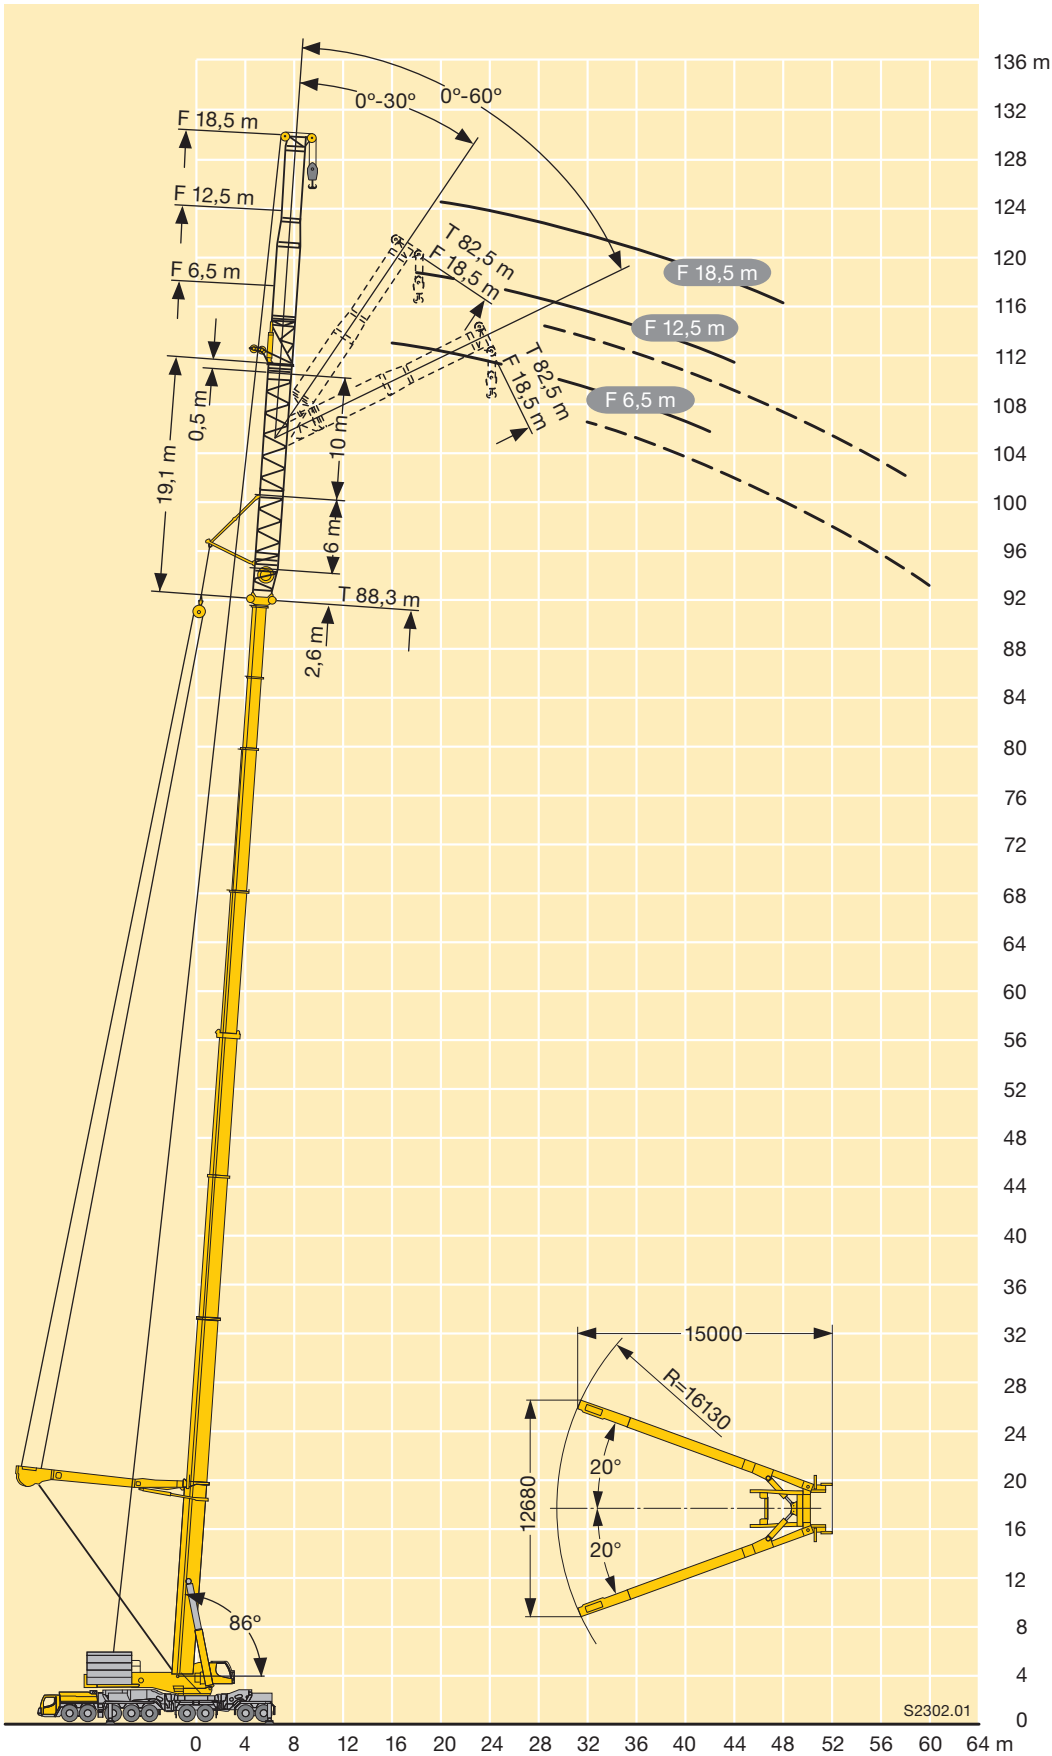

Hubhöhen

Lifting heights

Hauteurs de levage • Altezze di sollevamento

Alturas de elevación • Высота подъема

T7YVEV2F/ T7YVEV2NZF

m	100 m T7			Y			6 m V			E			6 m V3			10 m V2			6,5 m F NZF			360°			202 t			EN			m
	47,5 + 25,1 m*			53,3 + 25,1 m*			59,1 + 25,1 m*			65 + 25,1 m*			70,8 + 25,1 m*			76,7 + 25,1 m*			82,5 + 25,1 m*			88,3 + 25,1 m*									
	6,5 m			6,5 m			6,5 m			6,5 m			6,5 m			6,5 m			6,5 m			6,5 m									
	0°	30°	60°	0°	30°	60°	0°	30°	60°	0°	30°	60°	0°	30°	60°	0°	30°	60°	0°	30°	60°	0°	30°	60°	0°	30°	60°	0°	30°	60°	
9	109																														9
10	105			103						102																					10
12	98	82		97						97				96																	12
14	92	78	72	92	77					92	77			91	76																14
16	87	74	69	87	74	69				87	74	68		87	73	68															16
18	82	70	66	82	71	66				83	71	66		83	71	66															18
20	77	67	64	78	68	64				79	68	64		80	68	64															20
22	74	64	61	74	65	61				75	65	62		76	66	62															22
24	70	62	59	71	62	59				72	63	60		72	63	60															24
26	67	59	57	68	60	57				69	61	58		68	61	58															26
28	63	57	55	65	58	56				66	59	56		65	59	57															28
30	61	55	53	62	56	54				63	57	55		61	57	55															30
32	59	53	52	60	54	52				61	55	53		58	55	54															32
34	56	51	50	58	52	51				59	53	52		55	54	52															34
36	54	49	48	56	50	49,5				56	51	50		52	52	51															36
38	52	47,5	46,5	54	49	48				52	50	49		48,5	49,5	49,5															38
40	49,5	46		51	47,5	46,5				48	48,5	48		44,5	47	48															40
42	48	44,5		47,5	46					44,5	46,5	46,5		41,5	43,5	44,5															42
44	46	43		44,5	44,5					41,5	43	44		38	40	41															44
46	43,5	42		41	42,5					38	40			35,5	37	38															46
48	40,5	40,5		38,5	39,5					35,5	37			32,5	34																48
50	38	39		35,5	37					33	34,5			29,4	31,5																50
52	35,5	36,5		33	34,5					30,5	31,5			24,6	29,1																52
54	33	34		30,5	32					28,1	29,4			19,8	26,8																54
56	30,5	31,5		28,5	29,6					26	27,1			15	24,6																56
58	28,6	29,3		26,5	27,4					24	25,1			10,2	22,6																58
60	26,5	27,2		24,5	25,4					22,1	23,1																				60
62	24,3	25		22,6	23,5					20,3	21,2																				62
64	22,2	22,8		20,5	21,4					18,5	19,5																				64
66	20,2	20,8		18,6	19,3					16,5	17,4																				66
68	18,4			16,8	17,4					14,7	15,5																				68
70	16,7			15	15,6					13	13,8																				70
72	13,6			13,4						11,4	12,1																				72
74	9,3			11,9						9,9	10,5																				74
76				10,5						8,5	9																				76
78				7,4						7,2																					78
80										5,9																					80
82										4,4																					82

* Adapter · adapter · pièce d'adaptateur · adattatore · adaptador · адаптер

TAB 1782250 / 1782267 / 1782359