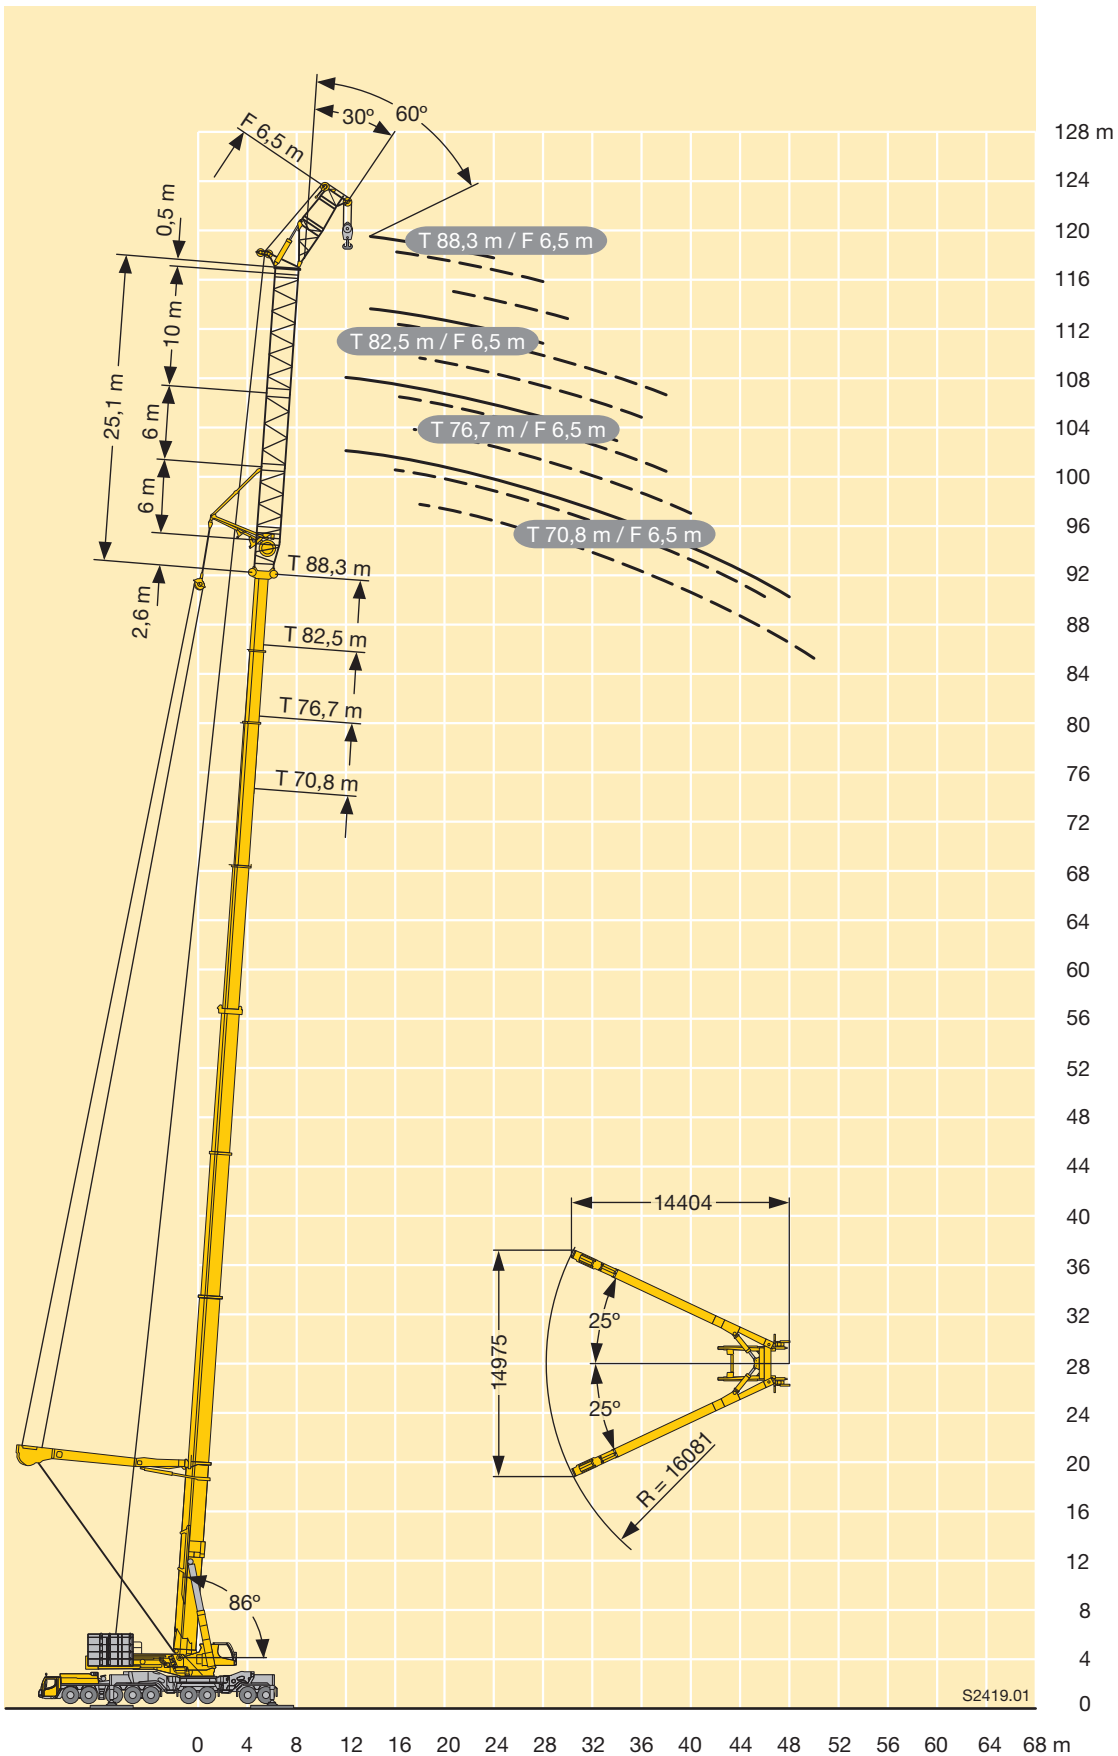

Hubhöhen

Lifting heights

Hauteurs de levage • Altezze di sollevamento

Alturas de elevación • Высота подъема

T7YVEV3V2F/ T7YVEV3V2NZF

m	19,9 m*	25,8 m*	31,6 m*	37,4 m*	43,3 m*	49,1 m*	55 m*	m
3	351	360						3
3,5	341	351	354					3,5
4	331	342	346	298				4
4,5	321	334	339	288				4,5
5	311	327	332	279	206			5
6	289	310	319	261	193	157		6
7	270	293	305	245	181	147	123	7
8	253	277	290	231	170	137	116	8
9	239	263	277	218	159	129	110	9
10	226	251	259	207	149	121	105	10
12	205	230	221	188	130	108	94	12
14	189	212	194	172	116	97	85	14
16	178	189	169	157	103	88	77	16
18		165	152	142	93	80	71	18
20		146	135	129	86	72	65	20
22		130	123	117	79	66	59	22
24		93	112	106	74	61	55	24
26			104	98	68	56	51	26
28			96	90	64	52	47	28
30			61	84	60	47,5	43,5	30
32				78	57	44	40,5	32
34				72	54	41,5	37,5	34
36					51	38,5	35	36
38					48,5	36	33	38
40					46,5	34	30,5	40
42						32	28,7	42
44						30	26,9	44
46						28,4	25,4	46
48							23,9	48
50							22,5	50
52							21,4	52

* Teleskopausleger inkl. 2,2 m T3-Adapter + 0,5 m T3-Kopf · Telescopic boom incl. 2.2 m T3-adapter + 0.5 m T3-head
Flèche télescopique avec 2,2 m T3-pièce d'adaptateur + 0,5 m T3-tête · Braccio telescopico incl. 2,2 m T3-adattatore + 0,5 m T3-testa braccio
Pluma telescópica incl. 2,2 m T3- adaptador + 0,5 m T3-cabezal · Телескопическая стрела включая 2,2 м T3-адаптер + 0,5 м T3-головная часть

TAB 1781729